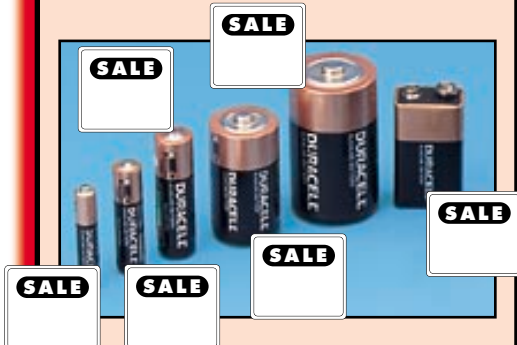

DURACELL®

ALKALINE BATTERIES

General use.

- F4-DUR-MX2500B2** AAAA **SALE**
List \$4.17 Pack of 2
- F4-DUR-MN2400B4** AAA **SALE**
List \$6.69 Pack of 4
- F4-DUR-MN1500B4** AA **SALE**
List \$6.69 Pack of 4
- F4-DUR-MN1400B4** C **SALE**
List \$10.29 Pack of 4
- F4-DUR-MN1300B4** D **SALE**
List \$10.29 Pack of 4
- F4-DUR-MN1604V4** 9 volt **SALE**
List \$18.09 Pack of 4

PROCELL ALKALINE COPPERTOP BATTERIES

Industrial bulk packs.

- F4-DUR-PC2400** AAA **SALE**
List \$19.20 Box of 24
- F4-DUR-PC1500** AA **SALE**
List \$19.20 Box of 24
- F4-DUR-PC1400** C **SALE**
List \$14.76 Box of 12
- F4-DUR-PC1300** D **SALE**
List \$14.76 Box of 12
- F4-DUR-PC1604** 9 volt **SALE**
List \$29.16 Box of 12